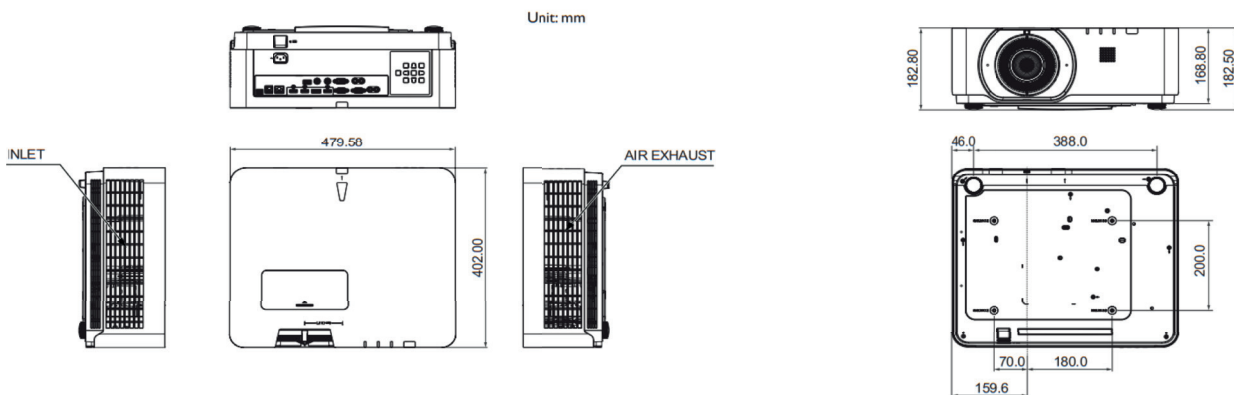

Technische Zeichnungen

Deutschland
BenQ Deutschland GmbH
Essener Straße 5
46047 Oberhausen
Deutschland
Tel.: +49 (0) 208 / 409 42-0
BenQ.de

Österreich
BenQ Deutschland GmbH
Niederlassung Österreich
Wehlstraße 27b / Stg. 2 / Top 5
1200 Wien
Tel.: +43 190 7276-0
BenQ.at

Schweiz
BenQ Deutschland GmbH
Zweigniederlassung Baden
Täferstrasse 32
5405 Baden-Dättwil
Tel.: +41 44 74399-99
BenQ.ch

©2022 BenQ Corp. Die technischen Daten können je nach Region variieren, bitte erkundigen Sie sich bei Ihrem örtlichen Händler nach den Einzelheiten. Die Eigenschaften und technischen Daten des Produkts können ohne vorherige Ankündigung geändert werden. Diese Inhalte können Firmennamen und Schutzmarken von Dritten enthalten, welche Eigentum der jeweiligen Dritten sind. Datenstand: 25/03/22/DE/AT/CH

BENQ