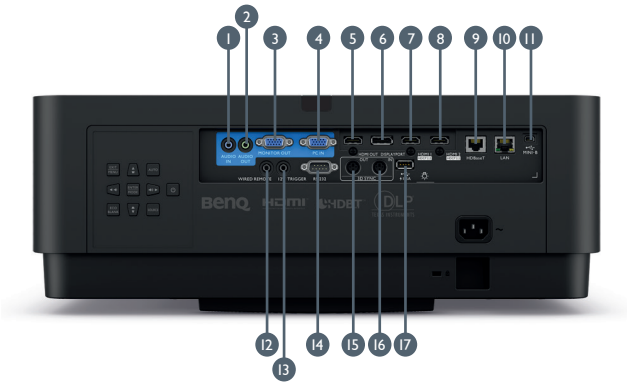

*** Der Kontrast wird nach dem Full On Full Off Standard gemessen.

LU960
BenQ DLP Projektor

BENQ

Ein- und Ausgänge

Abmessungen

- 1 Audio input (Mini Jack)
- 2 Audio output (Mini Jack)
- 3 Monitor output (D-sub 15pin)
- 4 PC IN(D-sub 15pin)
- 5 HDMI output
- 6 Display port
- 7 HDMI 1 (HDCP 2.2)
- 8 HDMI 2 (HDCP 2.2)
- 9 HDBaseT (Control / Display)
- 10 LAN RJ45 (Control / FW Upgrade)
- 11 USB Typ Mini B (FW download / service)
- 12 Wired Remote input
- 13 DC 12V Trigger (3.5mm Jack)
- 14 RS232 (DB-9pin) input
- 15 3D Sync output
- 16 3D Sync input
- 17 USB Typ A (Power 5V/1.5A)