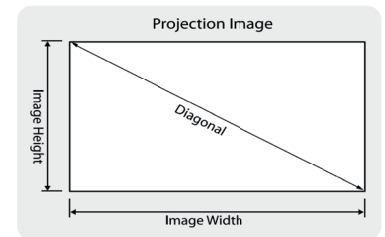

*** Der Kontrast wird nach dem Full On Full Off Standard gemessen.

LU960
BenQ DLP Projektor

BENQ

Ein- und Ausgänge

Abmessungen

- 1 Audio input (Mini Jack)
- 2 Audio output (Mini Jack)
- 3 Monitor output (D-sub 15pin)
- 4 PC IN(D-sub 15pin)
- 5 HDMI output
- 6 Display port
- 7 HDMI 1 (HDCP 2.2)
- 8 HDMI 2 (HDCP 2.2)
- 9 HDBaseT (Control / Display)
- 10 LAN RJ45 (Control / FW Upgrade)
- 11 USB Typ Mini B (FW download / service)
- 12 Wired Remote input
- 13 DC 12V Trigger (3.5mm Jack)
- 14 RS232 (DB-9pin) input
- 15 3D Sync output
- 16 3D Sync input
- 17 USB Typ A (Power 5V/1.5A)

Objektivdaten

		Image size				Distance					
Diagonal		Width		Height		Min distance - Wide		Average		Max distance - Tele	
Inch	mm	Inch	mm	Inch	mm	Inch	mm	Inch	mm	Inch	mm
60	1524	50,9	1292	31,8	808	57,3	1456	71,8	1825	86,3	2193
100	2540	84,8	2154	53,0	1346	95,6	2427	119,7	3041	143,9	3655
130	3302	110,2	2800	68,9	1750	124,2	3156	155,7	3954	187,1	4752
150	3810	127,2	3231	79,5	2019	143,4	3641	179,6	4562	215,9	5483
160	4064	135,7	3446	84,8	2154	152,9	3884	191,6	4866	230,2	5848
170	4318	144,2	3662	90,1	2289	162,5	4127	203,6	5170	244,6	6214
180	4572	152,6	3877	95,4	2423	172,0	4369	215,5	5474	259,0	6579
190	4826	161,1	4092	100,7	2558	181,6	4612	227,5	5779	273,4	6945
200	5080	169,6	4308	106,0	2692	191,1	4855	239,5	6083	287,8	7310
250	6350	212,0	5385	132,5	3365	238,9	6069	299,3	7603	359,8	9138
300	7620	254,4	6462	159,0	4039	286,7	7282	359,2	9124	431,7	10966